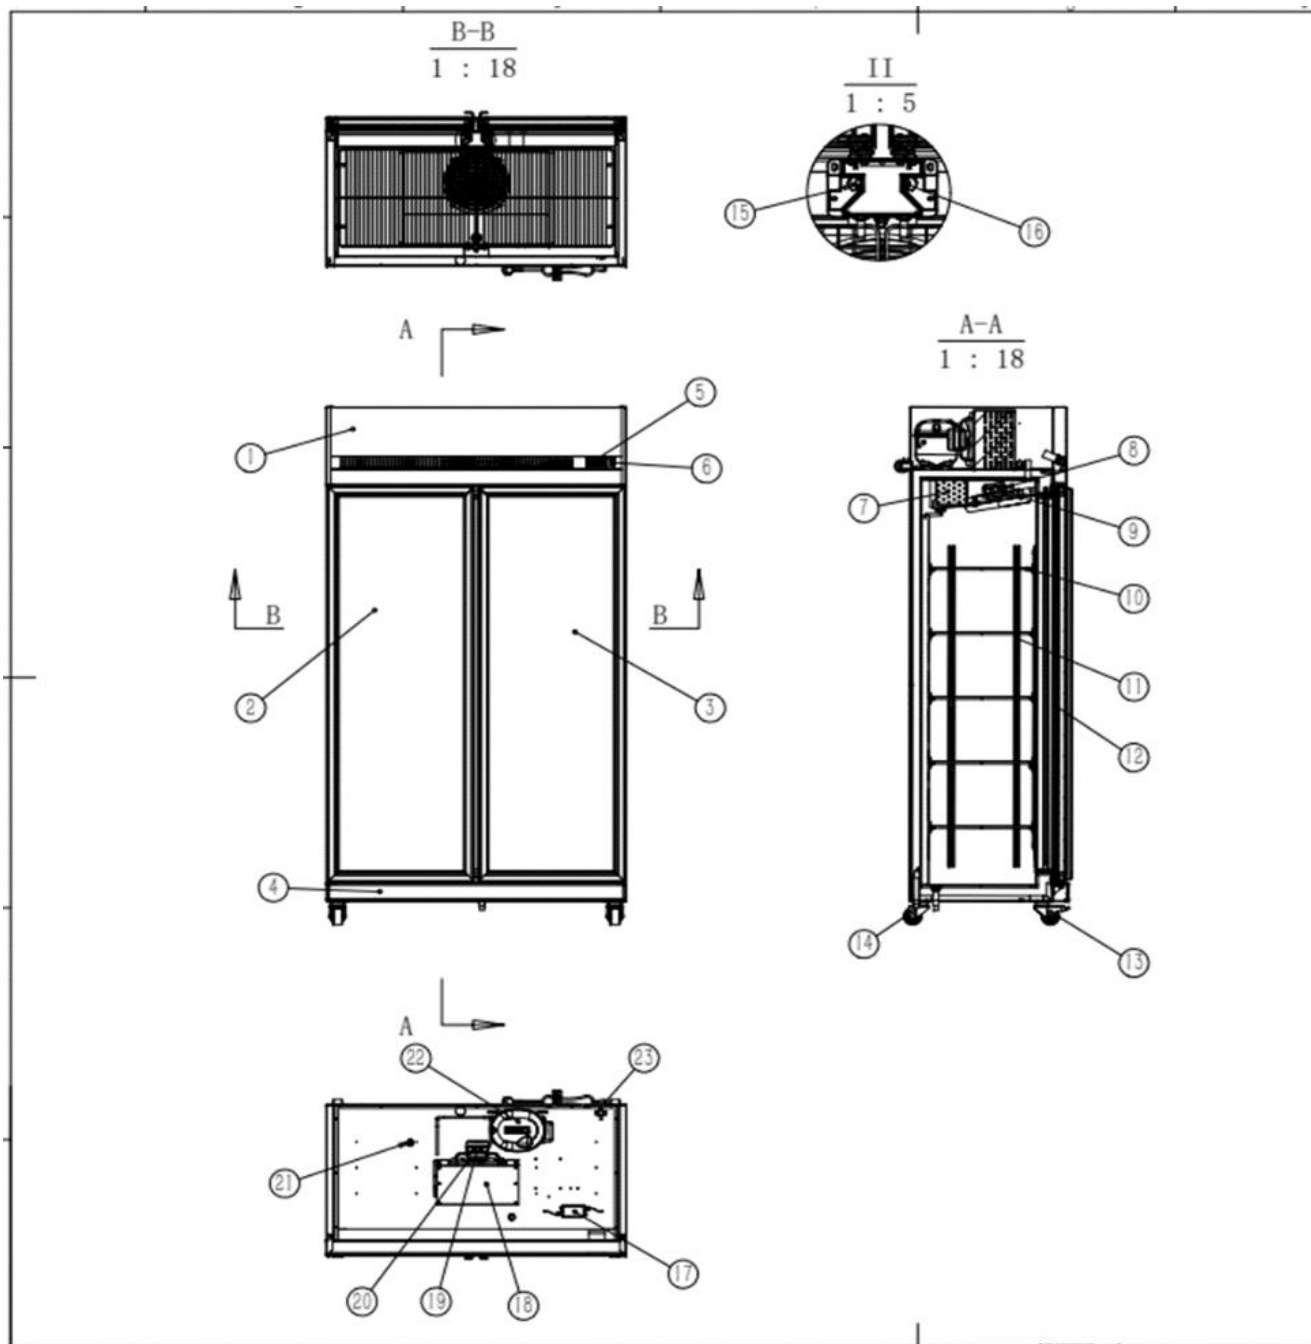

Vue éclatée – Pièces détachées

TMR110

No.	Part Code	Ref	Parts name	Nom	QTT	Unit
1	2010600-01972	1TMR110	Canopy (black)	Canopée (noire)	1	pc
2	2010500-15034	2TMR110	Glass door left (black)	Porte vitrée gauche (noire)	1	pc
3	2010500-15033	3TMR110	Glass door right (black)	Porte vitrée droite (noire)	1	pc
4	2010700-01773	4TMR110	Front grill (black)	Grille avant (noire)	1	pc
5	2030303-00200	5TMR110	Digital controller	Thermostat digital	1	set
6	2030311-00004	6TMR110	Light switch	Interrupteur M/A	1	pc
7	2030401-00308	7TMR110	Evaporator	Évaporateur	1	pc
8	2030302-00022	8TMR110	Evaporator fan motor	Moteur du ventilateur d'évaporateur	1	pc
9	2030114-00339	9TMR110	Evaporator fan motor blade	Hélice du moteur de ventilateur d'évaporateur	1	pc
10	2020200-00157	10TMR110	Shelf (black)	Etagère	10	pc
11	2030116-00739	11TMR110	K clip	Support étagère	45	pc
12	2030208-00530	12TMR110	Door gasket	Joint de porte	2	pc
13	2030113-00201	13TMR110	Castor without brake	Roulette sans frein	2	pc
14	2030113-00202	14TMR110	Castor with brake	Roulette avec frein	2	pc
15	2030307-00341	15TMR110	LED light left	Lumière LED gauche	1	pc
16	2030307-00342	16TMR110	LED light right	Lumière LED droit	1	pc
17	2030306-00063	17TMR110	LED driver	LED driver	1	pc
18	2030402-00149	18TMR110	Condensor	Condenseur	1	pc
19	2030302-00022	19TMR110	Condensor fan motor	Moteur du ventilateur de condenseur	1	pc
20	2030114-00339	20TMR110	Condensor fan motor blade	Hélice du moteur de ventilateur de condenseur	1	pc
21	2030404-00013	21TMR110	Dryer filter	Filtre déshydrateur	1	pc
22	2030301-00339	22TMR110	Compressor	Compresseur	1	set
23	2030308-00161	23TMR110	Power cable	Cordon d'alimentation	1	pc